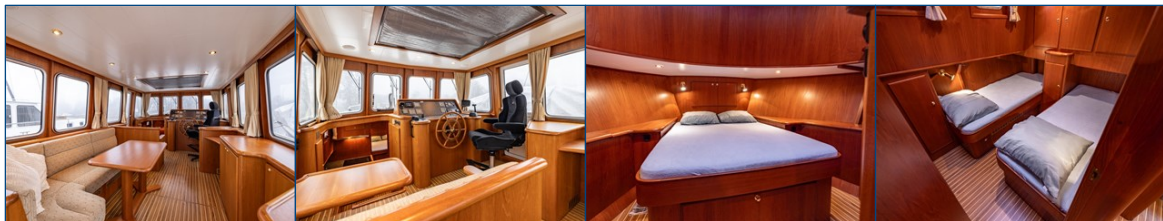

- 📏 Ca. 14.70 x 4.35 x 1.30 m
- 🏗️ Jachtbouw De Alm - Werkendam, Nederland
- 📍 Jachtbouw "de Alm" - Werkendam, Nederland
- 🕒 2009
- ⚖️ B
- 🚗 1 x 170 pk Vetus Deutz DT66
- 🛖 2 x
- ⚓ Elburg Yachting
- 💡 Verkocht
- € € 395.000,-

Gegevens worden geacht juist te zijn, doch worden niet gegarandeerd. - Whilst every care has been taken in the preparation of the particulars, their correctness is not guaranteed.

J.P. Broekhovenstraat 37
8081 HB Elburg
The Netherlands

Referentie
B23114095

info@elburgyachting.nl
www.elburgyachting.nl
+31 525 68 68 68